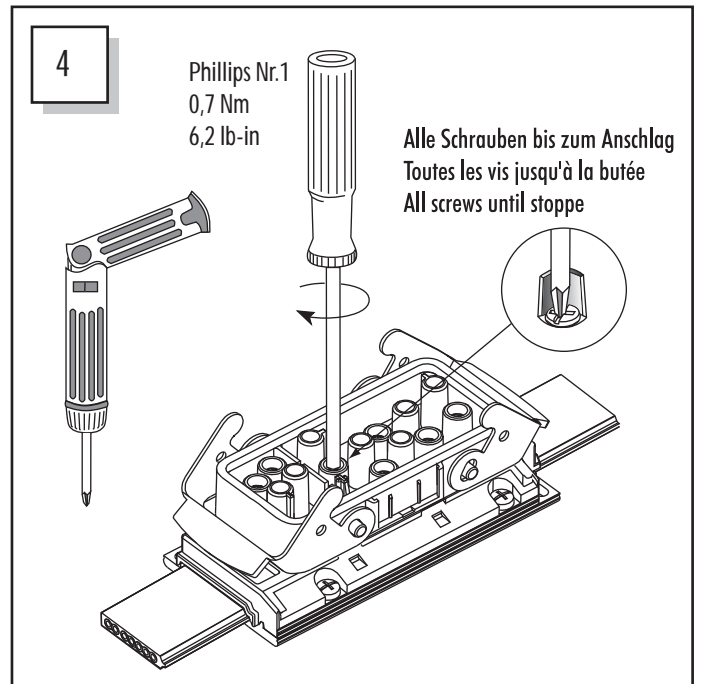

Format: 297 x 210

Einmal gefaltet auf 148,5 x 210 mm

04282	Papier 80 g/m ²	Papier weiss, Schrift schwarz					
EDV-Nr.	Werkstoff	Bemerkungen					
Gebrauchsanleitung Abzweigdose 7G2,5 mm ² zu Art. Nr. 49611							
Änderungen	v01/ 13.07.09 bb			Massstab 1:1	Gestaltet	09.01.01	pa
					Geprüft		
woertz 				A4	G00'020v01 <small>2 Blätter</small>		