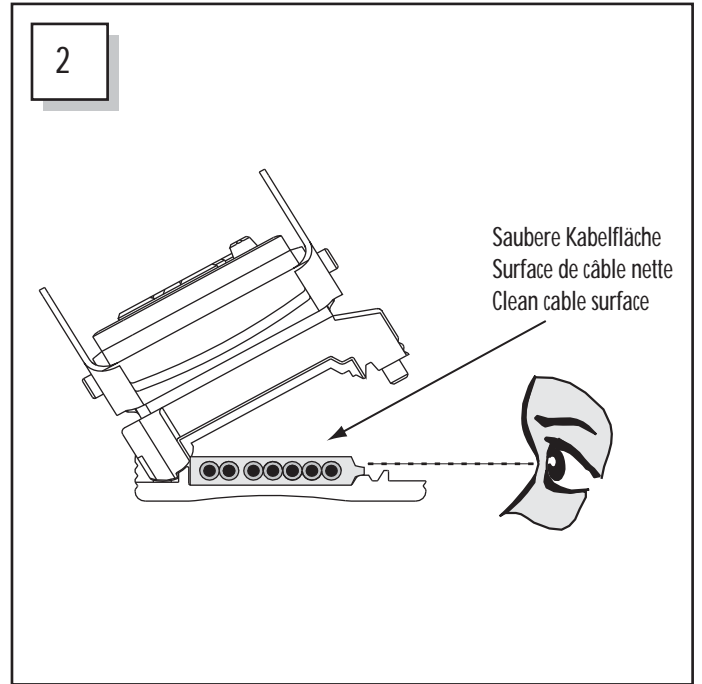

Format: 297 x 210

Einmal gefaltet auf 148,5 x 210 mm

04282	Papier 80 g/m ²	Papier weiss, Schrift schwarz					
EDV-Nr.	Werkstoff	Bemerkungen					
Gebrauchsanleitung Abzweigdose 7G2,5 mm ² zu Art. Nr. 49611							
Änderungen	v01/ 13.07.09 bb			Massstab 1:1	Gestaltet	09.01.01	pa
					Geprüft		
woertz 				A4	G00'020v01 <small>2 Blätter</small>		