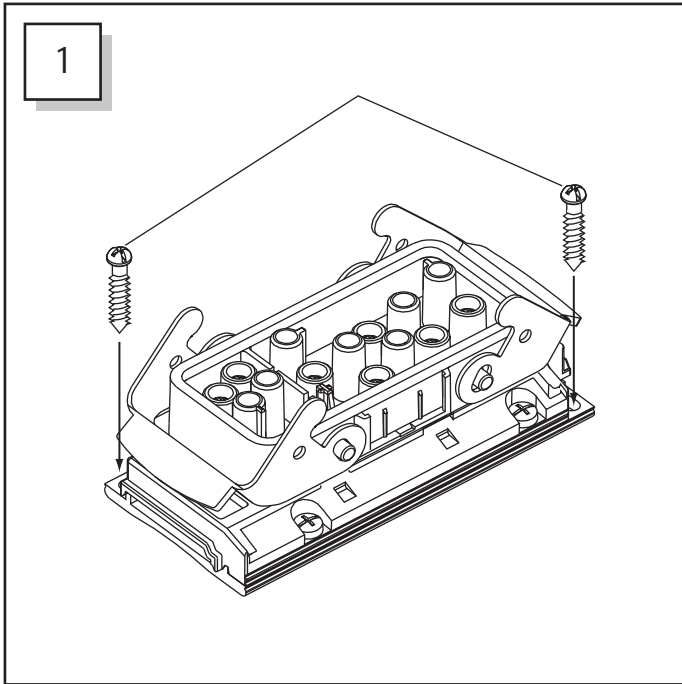

Format: 297 x 210

Einmal gefaltet auf 148,5 x 210 mm

04282	Papier 80 g/m ²	Papier weiss, Schrift schwarz					
EDV-Nr.	Werkstoff	Bemerkungen					
Gebrauchsanleitung Abzweigdose 7G2,5 mm ² zu Art. Nr. 49611							
Änderungen	v01/ 13.07.09 bb			Massstab 1:1	Gestaltet	09.01.01	pa
					Geprüft		
woertz 				A4	G00'020v01 <small>2 Blätter</small>		