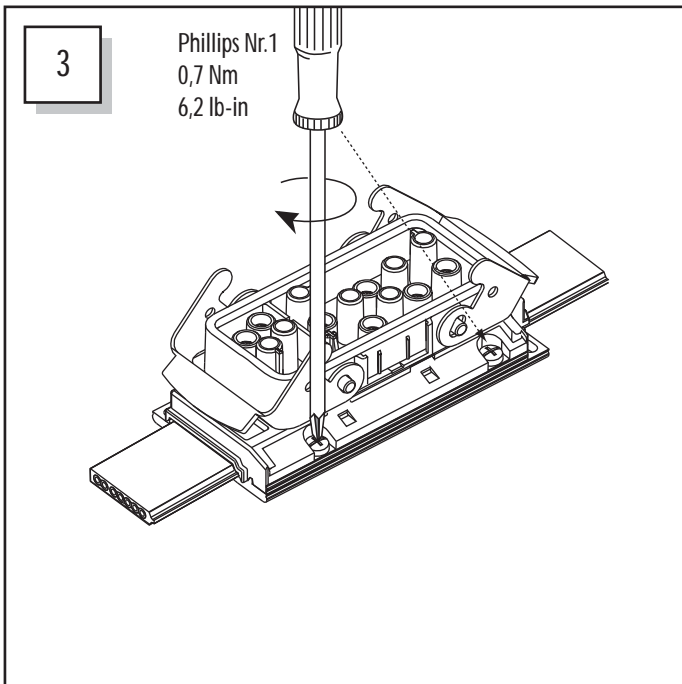

Format: 297 x 210

Einmal gefaltet auf 148,5 x 210 mm

04282	Papier 80 g/m ²	Papier weiss, Schrift schwarz					
EDV-Nr.	Werkstoff	Bemerkungen					
Gebrauchsanleitung Abzweigdose 7G2,5 mm ² zu Art. Nr. 49611							
Änderungen	v01/ 13.07.09 bb			Massstab 1:1	Gestaltet	09.01.01	pa
					Geprüft		
woertz 				A4	G00'020v01 <small>2 Blätter</small>		