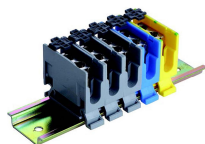

## Ficha técnica del producto

64476 - Juego de bornes DIN35 5x35 mm<sup>2</sup> 3L-N-PE 150 mm

Stammfoto

Inserto de terminal de derivación con carril DIN35, con 150 mm de longitud, y los terminales: 3x 30844GR, 1x 30844BL, 1x 30844E.

## Ficha técnica del producto

64476 - Juego de bornes DIN35 5x35 mm<sup>2</sup> 3L-N-PE 150 mm

#### 30844BL - Terminal de derivación DIN35 35mm<sup>2</sup> azul

Borne de derivación sin pieza de empuje, tornillos prisioneros con ranura, piezas metálicas de latón niquelado, deslizador antidesplazamiento para conductores pasantes, opción de marcado de 4 dígitos

#### 30844E - Terminal de derivación DIN35 35mm<sup>2</sup> verde-amarillo

Borne de derivación sin pieza de empuje, tornillos prisioneros con ranura, piezas metálicas de latón niquelado, deslizador antidesplazamiento para conductores pasantes, opción de marcado de 4 dígitos